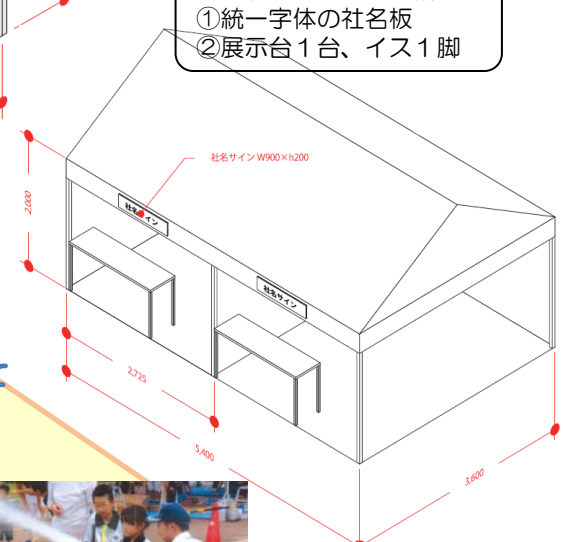

- ①40W蛍光灯1本
- ②統一字体の社名板
- ③展示台1台、イス1脚
- ④500W（5A×100V）コンセント1個

社名サイン w900×h200

●詳しくは、坂井市HP

「坂井市産業フェア」で検索！

▶館外ブース（6月2日・3日） ※希望者は1日も可

出展料に含まれる設備

- ①統一字体の社名板
- ②展示台1台、イス1脚

社名サイン W900×h200