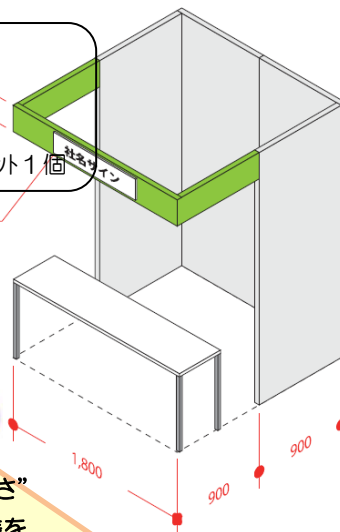

- ①40W蛍光灯1本
- ②統一字体の社名板
- ③展示台1台、イス1脚
- ④500W（5A×100V）コンセント1個

社名サイン w900×h200

●詳しくは、坂井市HP

「坂井市産業フェア」で検索！

▶館外ブース（6月2日・3日） ※希望者は1日も可

出展料に含まれる設備

- ①統一字体の社名板
- ②展示台1台、イス1脚

社名サイン W900×h200